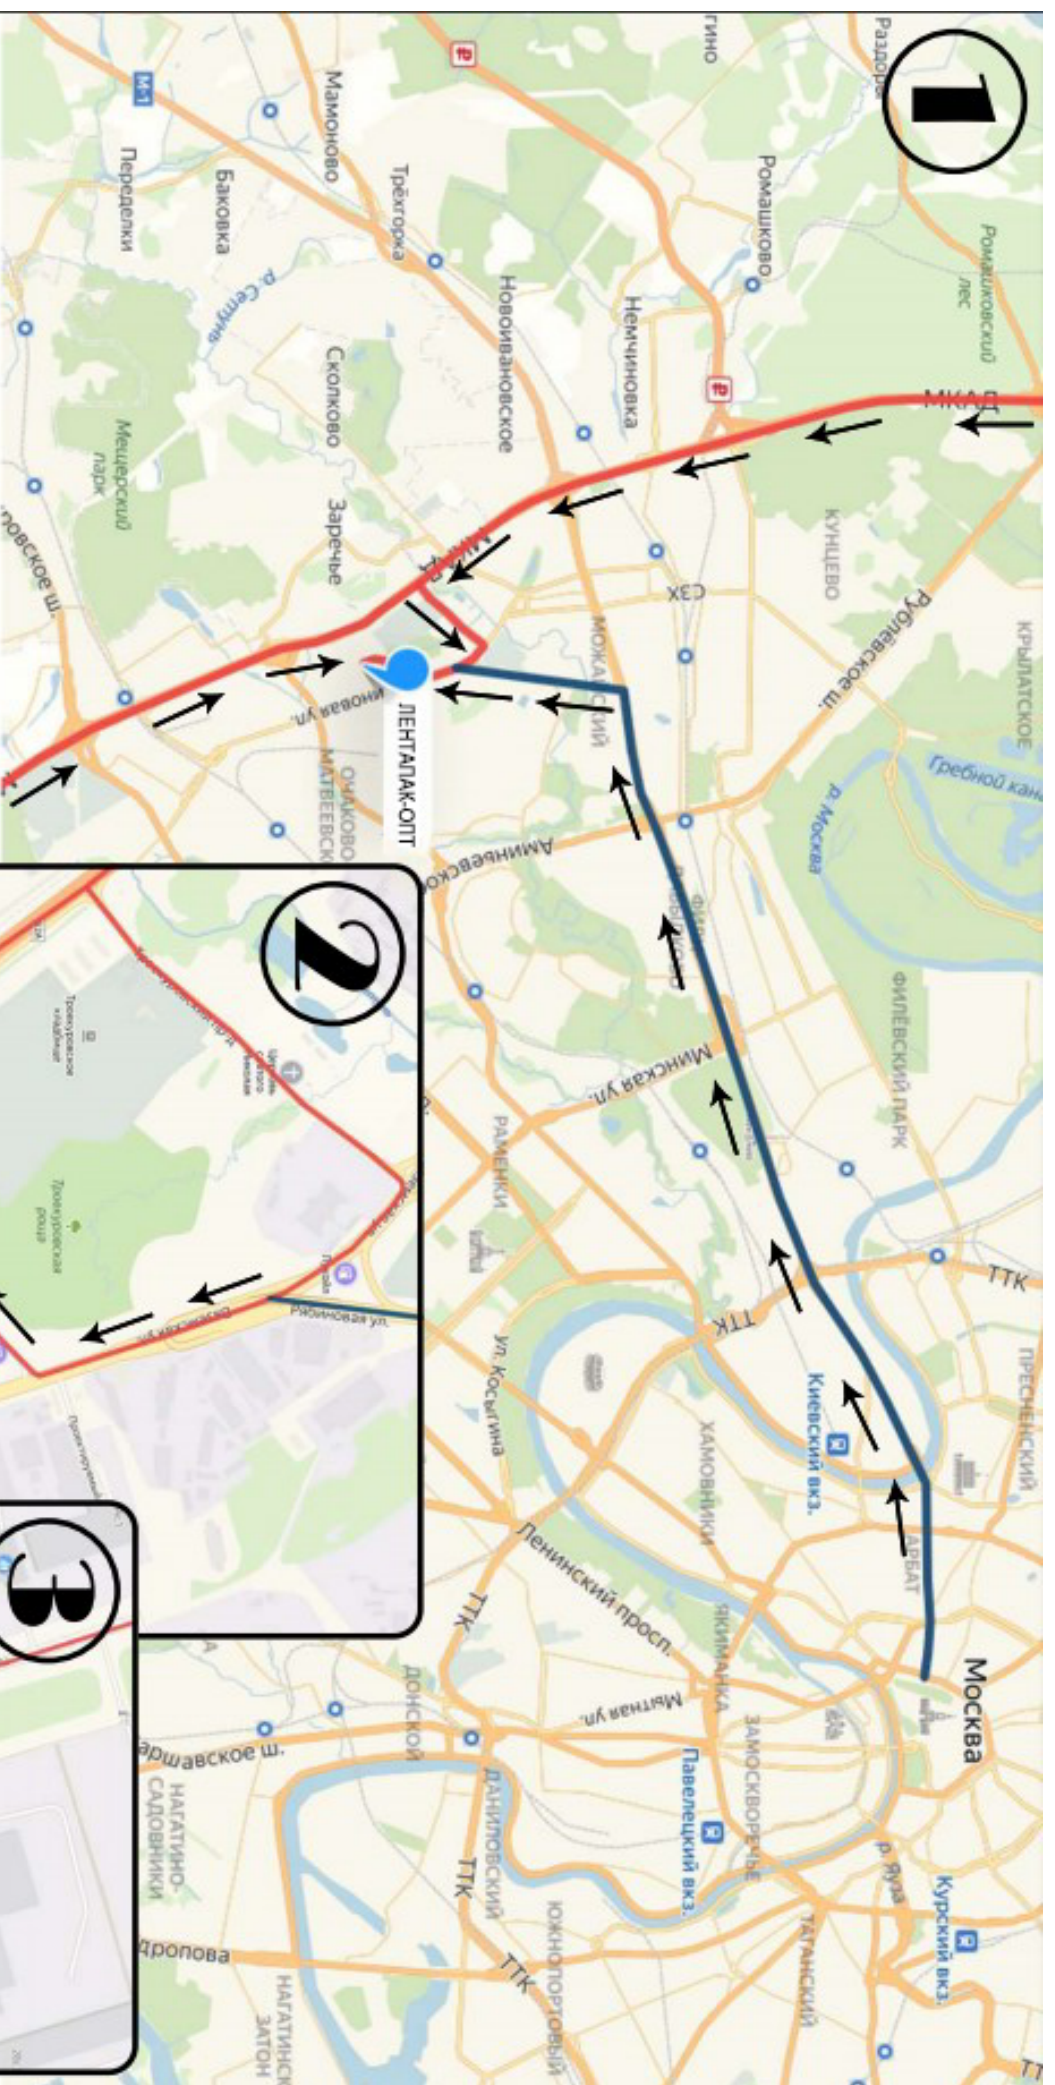

### Маршрут из центра Москвы - описание:

Двигаясь по Можайскому шоссе в направлении ЗАО, проезжая Городскую клиническую больницу №71 выполните съезд направо - на Можайское шоссе (дублер).

На перекрестке с ул. Гвардейская поверните влево - на ул. Рябиновая. Едете вплоть до Троекуровской рощи.

### Маршрут из области - описание:

Двигаясь по внутреннему кольцу МКАД в направлении Минского шоссе сверните направо на Троекуровский проезд, далее на ул. Рябиновую и держитесь левее. Едьте вплоть до Троекуровской рощи.

После автобусной остановки "ул. Рябиновая 45" справа будет АЗС "Роснефть" - ориентируясь на нее, перед ней съезжайте вправо.

Следуя по дороге, слева будет наше в 3 этажа сине-белое здание.

 проезд при движении по Можайскому шоссе из Центра

## ГРАФИК РАБОТЫ:

**Офис:** Понедельник-Пятница с 9:00 до 17:00

**Склад:** Понедельник-Пятница с 8:00 до 17:00

**GPS координаты:**

широта 55°41'30"N (55.691668),  
долгота 37°25'14"E (37.42068).

\* Убедительная просьба приходите не менее чем за 20 минут до окончания времени работы склада, чтобы Вы успели выбрать товар и приобрести