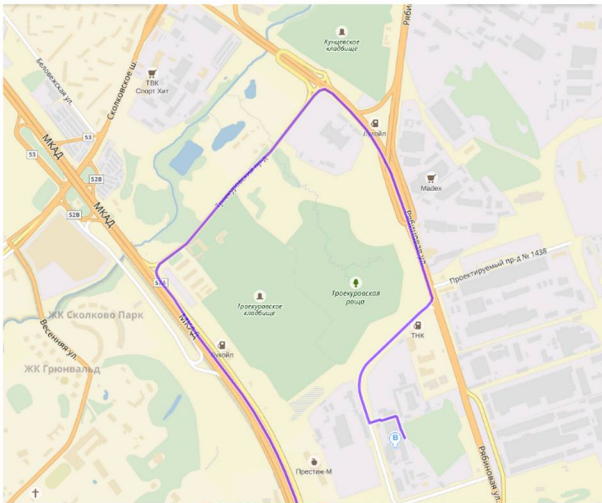

## «Схема проезда»

### Маршрут из центра Москвы - описание:

Двигаясь по Можайскому шоссе в направлении ЗАО, проезжая Городскую клиническую больницу №71 выполните съезд направо - на Можайское шоссе (дублер).

На перекрестке с ул. Гвардейская поверните влево - на ул. Рябиновая. Едете вплоть до Троекуровской рощи.

После авт. остановки "улица Рябиновая 45" справа будет АЗС "Роснефть" - ориентируясь на нее, перед ней съезжайте вправо. Следуя по дороге, будет наше в 3 этажа сине-белое здание.

### Маршрут из области - описание:

Двигаясь по внутреннему кольцу МКАД в направлении Минского шоссе сверните направо на Троекуровский проезд, далее на ул. Рябиновую и держитесь левее. Едьте вплоть до Троекуровской рощи.