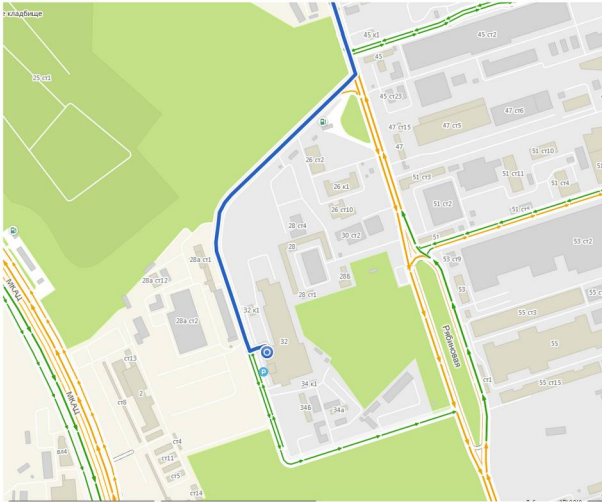

## «Схема проезда»

### Маршрут из центра Москвы - описание:

Двигаясь по Можайскому шоссе в направлении ЗАО, проезжая Городскую клиническую больницу №71 выполните съезд направо - на Можайское шоссе (дублер).

На перекрестке с ул. Гвардейская поверните влево - на ул. Рябиновая. Едете вплоть до Троекуровской рощи.

После авт. остановки "улица Рябиновая 45" справа будет АЗС "Роснефть" - ориентируясь на нее, перед ней съезжайте вправо. Следуя по дороге, будет наше в 3 этажа сине-белое здание.

### Маршрут из области - описание:

Двигаясь по внутреннему кольцу МКАД в направлении Минского шоссе сверните направо на Троекуровский проезд, далее на ул. Рябиновую и держитесь левее. Едьте вплоть до Троекуровской рощи.